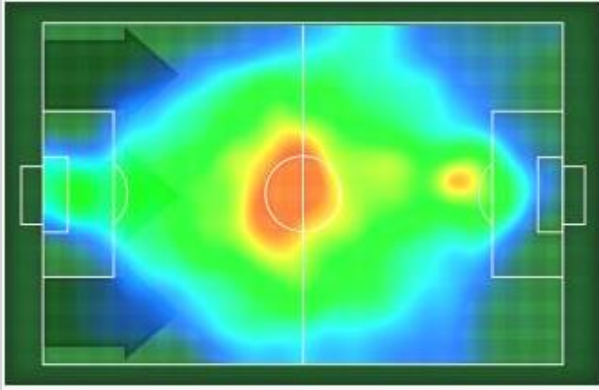

### OCCUPATION DU TERRAIN PAR ÉQUIPE

South Africa

Namibia

TOTAL

### RÉPARTITION SUR LE TERRAIN DE LA POSSESSION DE BALLE

South Africa

Namibia

TOTAL

Group D | Round 2  
South Africa - Namibia

**TABLEAU DES STATISTIQUE GÉNÉRALES**

 South Africa		Namibia 
<b>STATISTIQUE GÉNÉRALES</b>		
28:52 (55%)	Possession	23:33 (45%)
108,286 km	Distance parcourue	106,462 km
412	Passes	264
306	Passes réussies	174
74%	% de Passes Réussies	65%
16	Tirs	6
7	Tirs Cadrés	0
2	Occasions de But	1
1	Buts	0
3	Corners	5
2	Hors-jeux	4
<b>ATTAQUES</b>		
44	Total	29
15	Gauche	14
12	Centre	7
17	Droite	8
<b>CENTRES</b>		
8	Total	14
4	Gauche	9
4	Droite	5
<b>DISCIPLINE</b>		
9	Fautes commises	16
15	Fautes subies	7
1	Cartons Jaunes	3
0	Cartons Rouges	0

### RÉPARTITION DES ATTAQUES SUR LE TERRAIN

 South Africa

TOTAL

 Namibia

TOTAL

RÉPARTITION SUR LE TERRAIN DES CENTRES ( BALLON EN JEU )

South Africa

Namibia