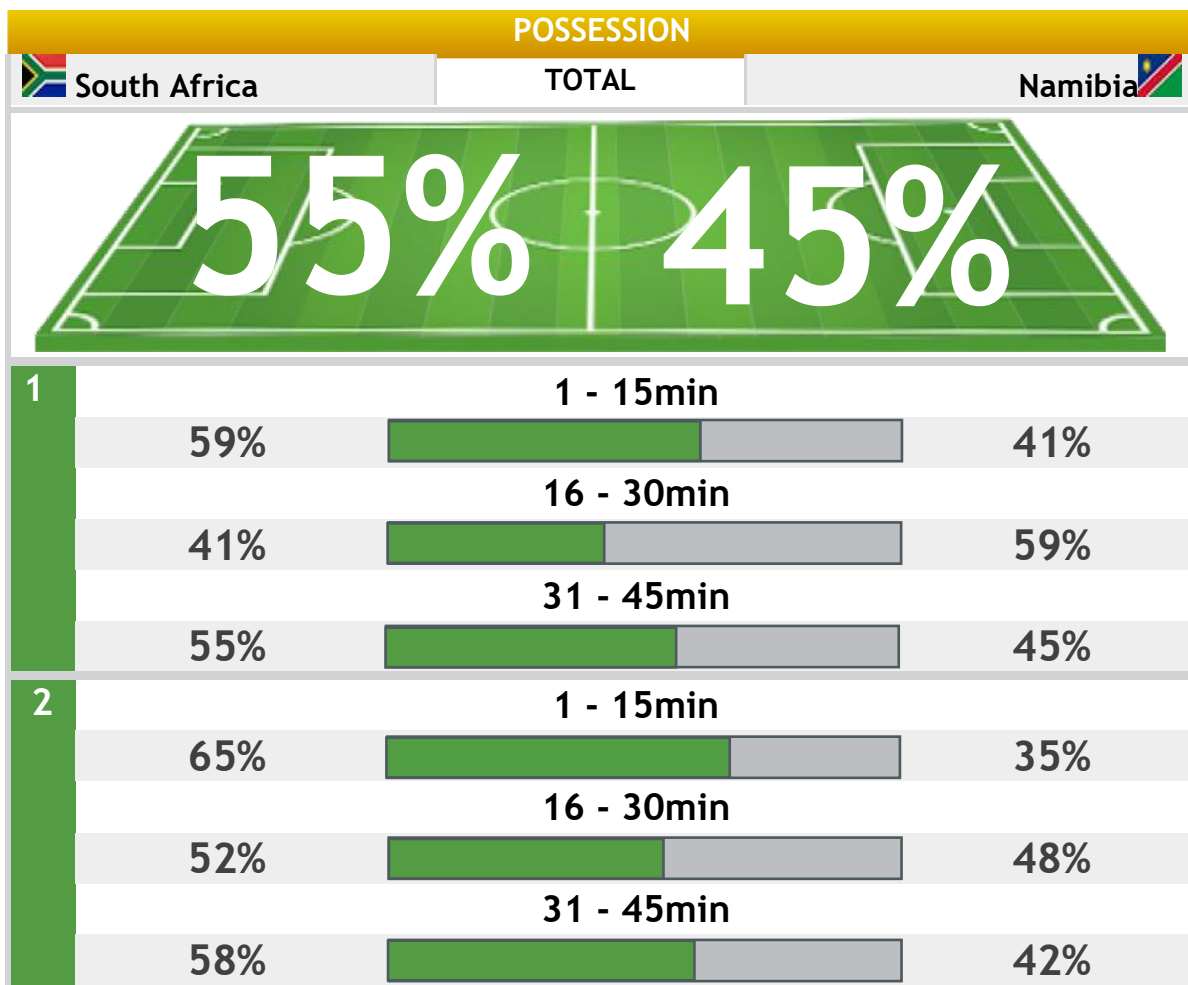

### RÉPARTITION SUR LE TERRAIN DE LA POSSESSION DE BALLE

South Africa

Namibia

TOTAL

Group D | Round 2  
South Africa - Namibia

**TABLEAU DES STATISTIQUE GÉNÉRALES**

 South Africa		Namibia 
<b>STATISTIQUE GÉNÉRALES</b>		
28:52 (55%)	Possession	23:33 (45%)
108,286 km	Distance parcourue	106,462 km
412	Passes	264
306	Passes réussies	174
74%	% de Passes Réussies	65%
16	Tirs	6
7	Tirs Cadrés	0
2	Occasions de But	1
1	Buts	0
3	Corners	5
2	Hors-jeux	4
<b>ATTAQUES</b>		
44	Total	29
15	Gauche	14
12	Centre	7
17	Droite	8
<b>CENTRES</b>		
8	Total	14
4	Gauche	9
4	Droite	5
<b>DISCIPLINE</b>		
9	Fautes commises	16
15	Fautes subies	7
1	Cartons Jaunes	3
0	Cartons Rouges	0

### RÉPARTITION DES ATTAQUES SUR LE TERRAIN

 South Africa

TOTAL

 Namibia

TOTAL

RÉPARTITION SUR LE TERRAIN DES CENTRES ( BALLON EN JEU )

South Africa

Namibia