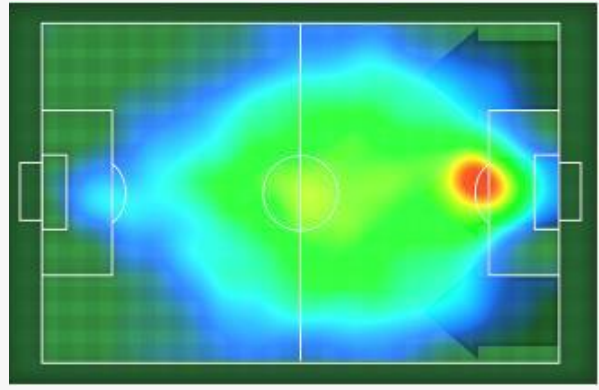

### OCCUPATION DU TERRAIN PAR ÉQUIPE

South Africa

Namibia

TOTAL

### RÉPARTITION SUR LE TERRAIN DE LA POSSESSION DE BALLE

South Africa

Namibia

TOTAL

Group D | Round 2  
South Africa - Namibia

**TABLEAU DES STATISTIQUE GÉNÉRALES**

 South Africa		Namibia 
<b>STATISTIQUE GÉNÉRALES</b>		
28:52 (55%)	Possession	23:33 (45%)
108,286 km	Distance parcourue	106,462 km
412	Passes	264
306	Passes réussies	174
74%	% de Passes Réussies	65%
16	Tirs	6
7	Tirs Cadrés	0
2	Occasions de But	1
1	Buts	0
3	Corners	5
2	Hors-jeux	4
<b>ATTAQUES</b>		
44	Total	29
15	Gauche	14
12	Centre	7
17	Droite	8
<b>CENTRES</b>		
8	Total	14
4	Gauche	9
4	Droite	5
<b>DISCIPLINE</b>		
9	Fautes commises	16
15	Fautes subies	7
1	Cartons Jaunes	3
0	Cartons Rouges	0

### RÉPARTITION DES ATTAQUES SUR LE TERRAIN

 South Africa

TOTAL

 Namibia

TOTAL

RÉPARTITION SUR LE TERRAIN DES CENTRES ( BALLON EN JEU )

South Africa

Namibia