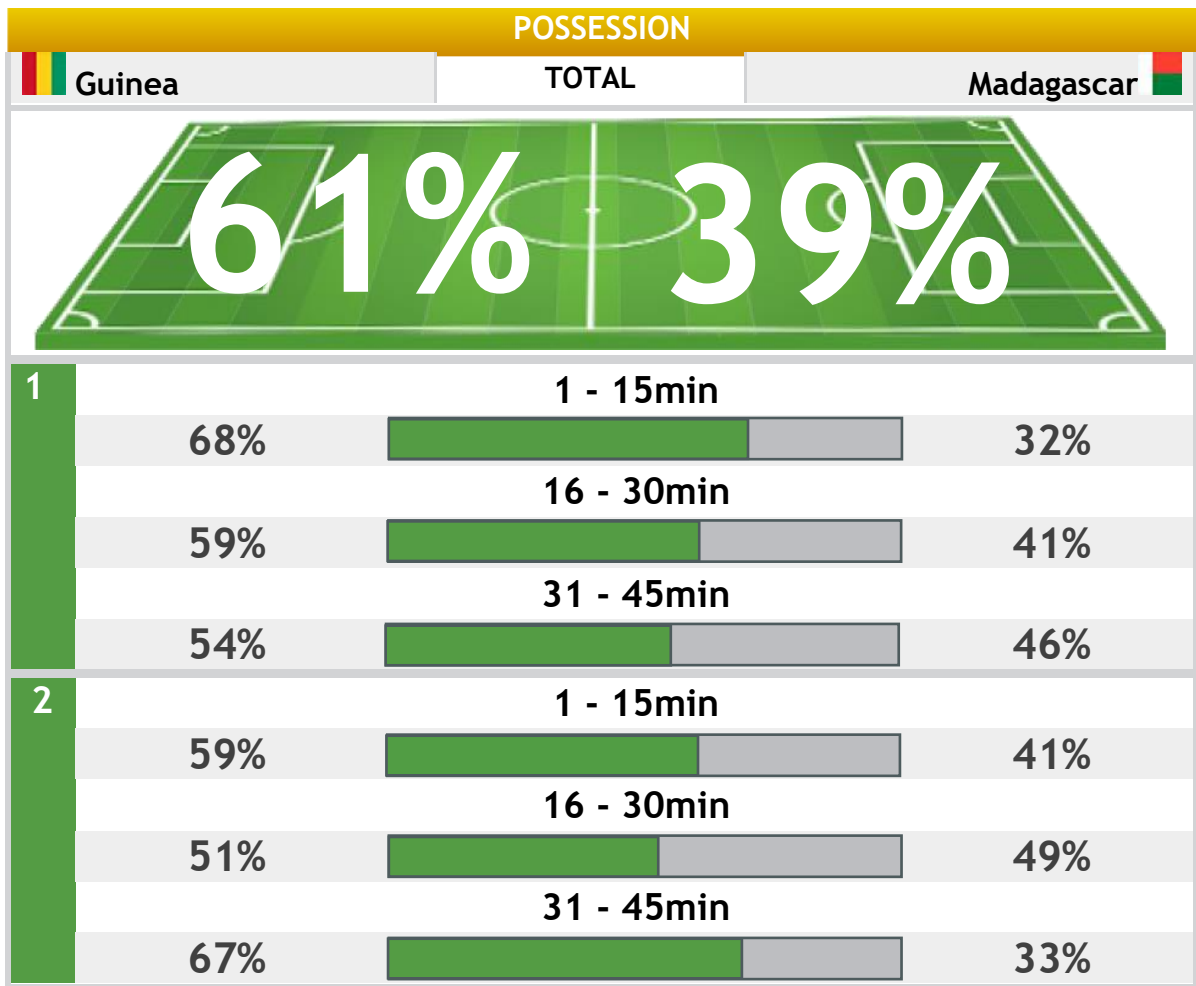

### OCCUPATION DU TERRAIN PAR ÉQUIPE

Guinea

Madagascar

TOTAL

### RÉPARTITION SUR LE TERRAIN DE LA POSSESSION DE BALLE

Guinea

Madagascar

TOTAL

**TABLEAU DES STATISTIQUE GÉNÉRALES**

 <b>Guinea</b>		<b>Madagascar</b> 
<b>STATISTIQUE GÉNÉRALES</b>		
61%	Possession	39%
111,228 km	Distance parcourue	110,151 km
394	Passes	303
328	Passes réussies	251
83%	% de Passes Réussies	82%
15	Tirs	6
3	Tirs Cadrés	3
8	Occasions de But	2
2	Buts	2
5	Corners	3
1	Hors-jeux	1
<b>ATTAQUES</b>		
27	Total	20
12	Gauche	12
7	Centre	3
8	Droite	5
<b>CENTRES</b>		
16	Total	11
11	Gauche	6
5	Droite	5
<b>DISCIPLINE</b>		
18	Fautes commises	13
12	Fautes subies	17
0	Cartons Jaunes	3
0	Cartons Rouges	0

### RÉPARTITION DES ATTAQUES SUR LE TERRAIN

 Guinea

TOTAL

 Madagascar

TOTAL

RÉPARTITION SUR LE TERRAIN DES CENTRES ( BALLON EN JEU )

 Guinea		 Madagascar
<b>1ère MI-TEMPS</b>		
		
<b>CENTRES</b>		
0	Complets	0
5	Imcomplets	7
<b>2ème MI-TEMPS</b>		
		
<b>CENTRES</b>		
4	Complets	1
7	Imcomplets	3