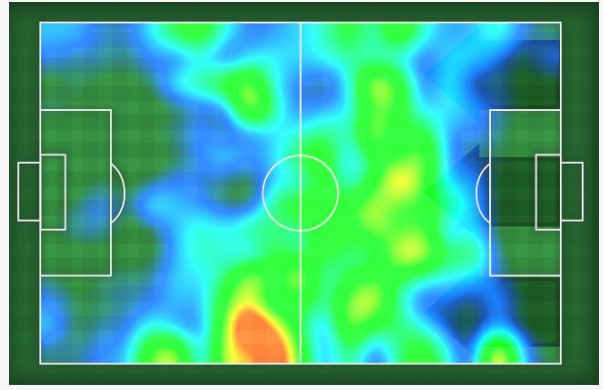

### OCCUPATION DU TERRAIN PAR ÉQUIPE

Guinea

Madagascar

TOTAL

### RÉPARTITION SUR LE TERRAIN DE LA POSSESSION DE BALLE

Guinea

Madagascar

TOTAL

**TABLEAU DES STATISTIQUE GÉNÉRALES**

 <b>Guinea</b>		<b>Madagascar</b> 
<b>STATISTIQUE GÉNÉRALES</b>		
61%	Possession	39%
111,228 km	Distance parcourue	110,151 km
394	Passes	303
328	Passes réussies	251
83%	% de Passes Réussies	82%
15	Tirs	6
3	Tirs Cadrés	3
8	Occasions de But	2
2	Buts	2
5	Corners	3
1	Hors-jeux	1
<b>ATTAQUES</b>		
27	Total	20
12	Gauche	12
7	Centre	3
8	Droite	5
<b>CENTRES</b>		
16	Total	11
11	Gauche	6
5	Droite	5
<b>DISCIPLINE</b>		
18	Fautes commises	13
12	Fautes subies	17
0	Cartons Jaunes	3
0	Cartons Rouges	0

### RÉPARTITION DES ATTAQUES SUR LE TERRAIN

 Guinea

TOTAL

 Madagascar

TOTAL

RÉPARTITION SUR LE TERRAIN DES CENTRES ( BALLON EN JEU )

 Guinea		 Madagascar
<b>1ère MI-TEMPS</b>		
		
<b>CENTRES</b>		
0	Complets	0
5	Imcomplets	7
<b>2ème MI-TEMPS</b>		
		
<b>CENTRES</b>		
4	Complets	1
7	Imcomplets	3