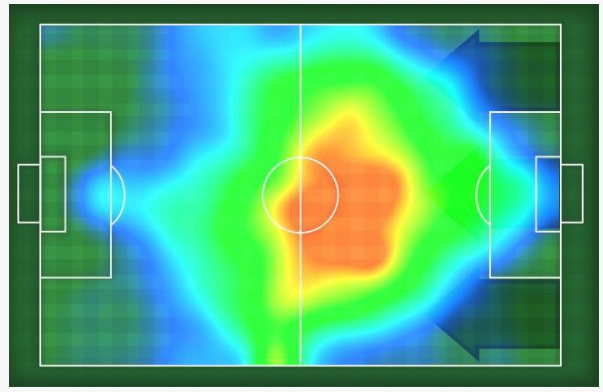

POSITION MOYENNE SUR LE TERRAIN

Guinea		Madagascar	
Aly KEITA - 22	①	①	23 - Melvin ADRIEN
Dyrestam MIKAEL - 18	②	②	22 - Jérôme MOMBRIS
Julian JEANVIER - 15	③	③	5 - Razakanantenaina PASCAL
Falette SIMON - 6	④	④	21 - Thomas FONTAINE
Issiaga SYLLA - 3	⑤	⑤	20 - Romain METANIRE
Ibrahima CISSÉ - 13	⑥	⑥	15 - Ibrahim AMADA
Amadou DIAWARA - 4	⑦	⑦	13 - Anicet ANDRIANANTENAINA
Mady CAMARA - 7	⑧	⑧	6 - Marco ILAIMAHARITRA
Ibrahima TRAORE - 16	⑨	⑨	2 - Carolus ANDREA
Sory KABA - 21	⑩	⑩	9 - Faneva ANDRIATSIMA
François KAMANO - 10	⑪	⑪	12 - Lalaina NOMENJANAHARY

### OCCUPATION DU TERRAIN PAR ÉQUIPE

Guinea

Madagascar

TOTAL

### RÉPARTITION SUR LE TERRAIN DE LA POSSESSION DE BALLE

Guinea

Madagascar

TOTAL

**TABLEAU DES STATISTIQUE GÉNÉRALES**

 <b>Guinea</b>		<b>Madagascar</b> 
<b>STATISTIQUE GÉNÉRALES</b>		
61%	Possession	39%
111,228 km	Distance parcourue	110,151 km
394	Passes	303
328	Passes réussies	251
83%	% de Passes Réussies	82%
15	Tirs	6
3	Tirs Cadrés	3
8	Occasions de But	2
2	Buts	2
5	Corners	3
1	Hors-jeux	1
<b>ATTAQUES</b>		
27	Total	20
12	Gauche	12
7	Centre	3
8	Droite	5
<b>CENTRES</b>		
16	Total	11
11	Gauche	6
5	Droite	5
<b>DISCIPLINE</b>		
18	Fautes commises	13
12	Fautes subies	17
0	Cartons Jaunes	3
0	Cartons Rouges	0

### RÉPARTITION DES ATTAQUES SUR LE TERRAIN

 Guinea

TOTAL

 Madagascar

TOTAL

RÉPARTITION SUR LE TERRAIN DES CENTRES ( BALLON EN JEU )

 Guinea		 Madagascar
<b>1ère MI-TEMPS</b>		
		
<b>CENTRES</b>		
0	Complets	0
5	Imcomplets	7
<b>2ème MI-TEMPS</b>		
		
<b>CENTRES</b>		
4	Complets	1
7	Imcomplets	3