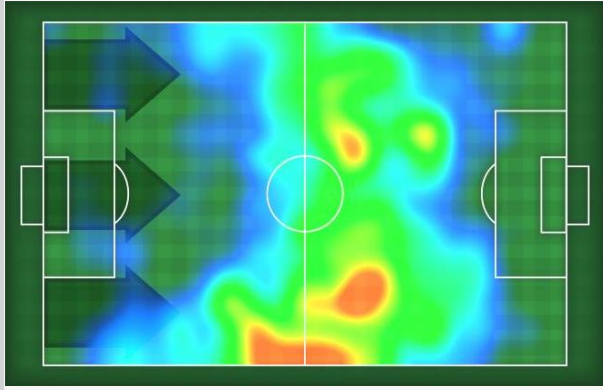

### OCCUPATION DU TERRAIN PAR ÉQUIPE

Guinea

Madagascar

TOTAL

### RÉPARTITION SUR LE TERRAIN DE LA POSSESSION DE BALLE

Guinea

Madagascar

TOTAL

**TABLEAU DES STATISTIQUE GÉNÉRALES**

 <b>Guinea</b>		<b>Madagascar</b> 
<b>STATISTIQUE GÉNÉRALES</b>		
61%	Possession	39%
111,228 km	Distance parcourue	110,151 km
394	Passes	303
328	Passes réussies	251
83%	% de Passes Réussies	82%
15	Tirs	6
3	Tirs Cadrés	3
8	Occasions de But	2
2	Buts	2
5	Corners	3
1	Hors-jeux	1
<b>ATTAQUES</b>		
27	Total	20
12	Gauche	12
7	Centre	3
8	Droite	5
<b>CENTRES</b>		
16	Total	11
11	Gauche	6
5	Droite	5
<b>DISCIPLINE</b>		
18	Fautes commises	13
12	Fautes subies	17
0	Cartons Jaunes	3
0	Cartons Rouges	0

### RÉPARTITION DES ATTAQUES SUR LE TERRAIN

 Guinea

TOTAL

 Madagascar

TOTAL

RÉPARTITION SUR LE TERRAIN DES CENTRES ( BALLON EN JEU )

 Guinea		 Madagascar
<b>1ère MI-TEMPS</b>		
		
<b>CENTRES</b>		
0	Complets	0
5	Imcomplets	7
<b>2ème MI-TEMPS</b>		
		
<b>CENTRES</b>		
4	Complets	1
7	Imcomplets	3