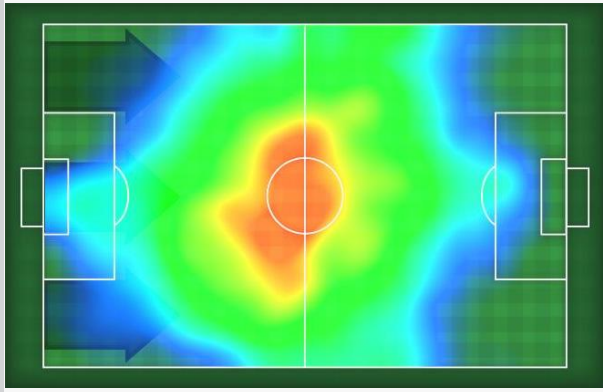

POSITION MOYENNE SUR LE TERRAIN

Guinea		Madagascar	
Aly KEITA - 22	①	①	23 - Melvin ADRIEN
Dyrestam MIKAEL - 18	②	②	22 - Jérôme MOMBRIS
Julian JEANVIER - 15	③	③	5 - Razakanantenaina PASCAL
Falette SIMON - 6	④	④	21 - Thomas FONTAINE
Issiaga SYLLA - 3	⑤	⑤	20 - Romain METANIRE
Ibrahima CISSÉ - 13	⑥	⑥	15 - Ibrahim AMADA
Amadou DIAWARA - 4	⑦	⑦	13 - Anicet ANDRIANANTENAINA
Mady CAMARA - 7	⑧	⑧	6 - Marco ILAIMAHARITRA
Ibrahima TRAORE - 16	⑨	⑨	2 - Carolus ANDREA
Sory KABA - 21	⑩	⑩	9 - Faneva ANDRIATSIMA
François KAMANO - 10	⑪	⑪	12 - Lalaina NOMENJANAHARY

### OCCUPATION DU TERRAIN PAR ÉQUIPE

Guinea

Madagascar

TOTAL

### RÉPARTITION SUR LE TERRAIN DE LA POSSESSION DE BALLE

Guinea

Madagascar

TOTAL

**TABLEAU DES STATISTIQUE GÉNÉRALES**

 <b>Guinea</b>		<b>Madagascar</b> 
<b>STATISTIQUE GÉNÉRALES</b>		
61%	Possession	39%
111,228 km	Distance parcourue	110,151 km
394	Passes	303
328	Passes réussies	251
83%	% de Passes Réussies	82%
15	Tirs	6
3	Tirs Cadrés	3
8	Occasions de But	2
2	Buts	2
5	Corners	3
1	Hors-jeux	1
<b>ATTAQUES</b>		
27	Total	20
12	Gauche	12
7	Centre	3
8	Droite	5
<b>CENTRES</b>		
16	Total	11
11	Gauche	6
5	Droite	5
<b>DISCIPLINE</b>		
18	Fautes commises	13
12	Fautes subies	17
0	Cartons Jaunes	3
0	Cartons Rouges	0

### RÉPARTITION DES ATTAQUES SUR LE TERRAIN

 Guinea

TOTAL

 Madagascar

TOTAL

RÉPARTITION SUR LE TERRAIN DES CENTRES ( BALLON EN JEU )

 Guinea		 Madagascar
<b>1ère MI-TEMPS</b>		
		
<b>CENTRES</b>		
0	Complets	0
5	Imcomplets	7
<b>2ème MI-TEMPS</b>		
		
<b>CENTRES</b>		
4	Complets	1
7	Imcomplets	3