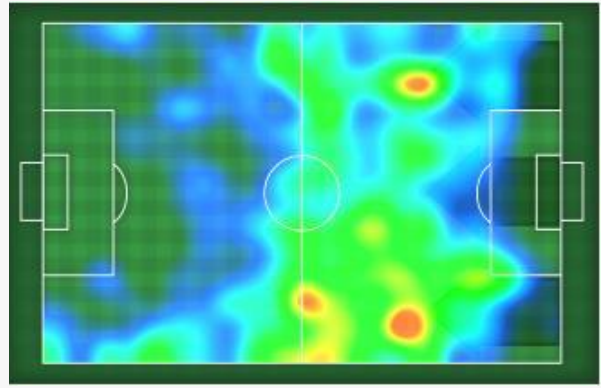

### OCCUPATION DU TERRAIN PAR ÉQUIPE

Benin

Guinea-Bissau

TOTAL

### RÉPARTITION SUR LE TERRAIN DE LA POSSESSION DE BALLE

Benin

Guinea-Bissau

TOTAL

**TABLEAU DES STATISTIQUE GÉNÉRALES**

 Benin		Guinea-Bissau 
<b>STATISTIQUE GÉNÉRALES</b>		
26:55 (54%)	Possession	22:29 (46%)
99,32 km	Distance parcourue	99,888 km
293	Passes	265
212	Passes réussies	183
72%	% de Passes Réussies	69%
14	Tirs	12
2	Tirs Cadrés	2
2	Occasions de But	1
0	Buts	0
7	Corners	4
1	Hors-jeux	1
<b>ATTAQUES</b>		
36	Total	17
18	Gauche	9
7	Centre	1
11	Droite	7
<b>CENTRES</b>		
20	Total	9
12	Gauche	6
8	Droite	3
<b>DISCIPLINE</b>		
12	Fautes commises	15
13	Fautes subies	11
2	Cartons Jaunes	1
0	Cartons Rouges	0

RÉPARTITION DES ATTAQUES SUR LE TERRAIN

 Benin

TOTAL

 Guinea-Bissau

TOTAL

RÉPARTITION SUR LE TERRAIN DES CENTRES ( BALLON EN JEU )

 **Benin**  **Guinea-Bissau**

1ère MI-TEMPS