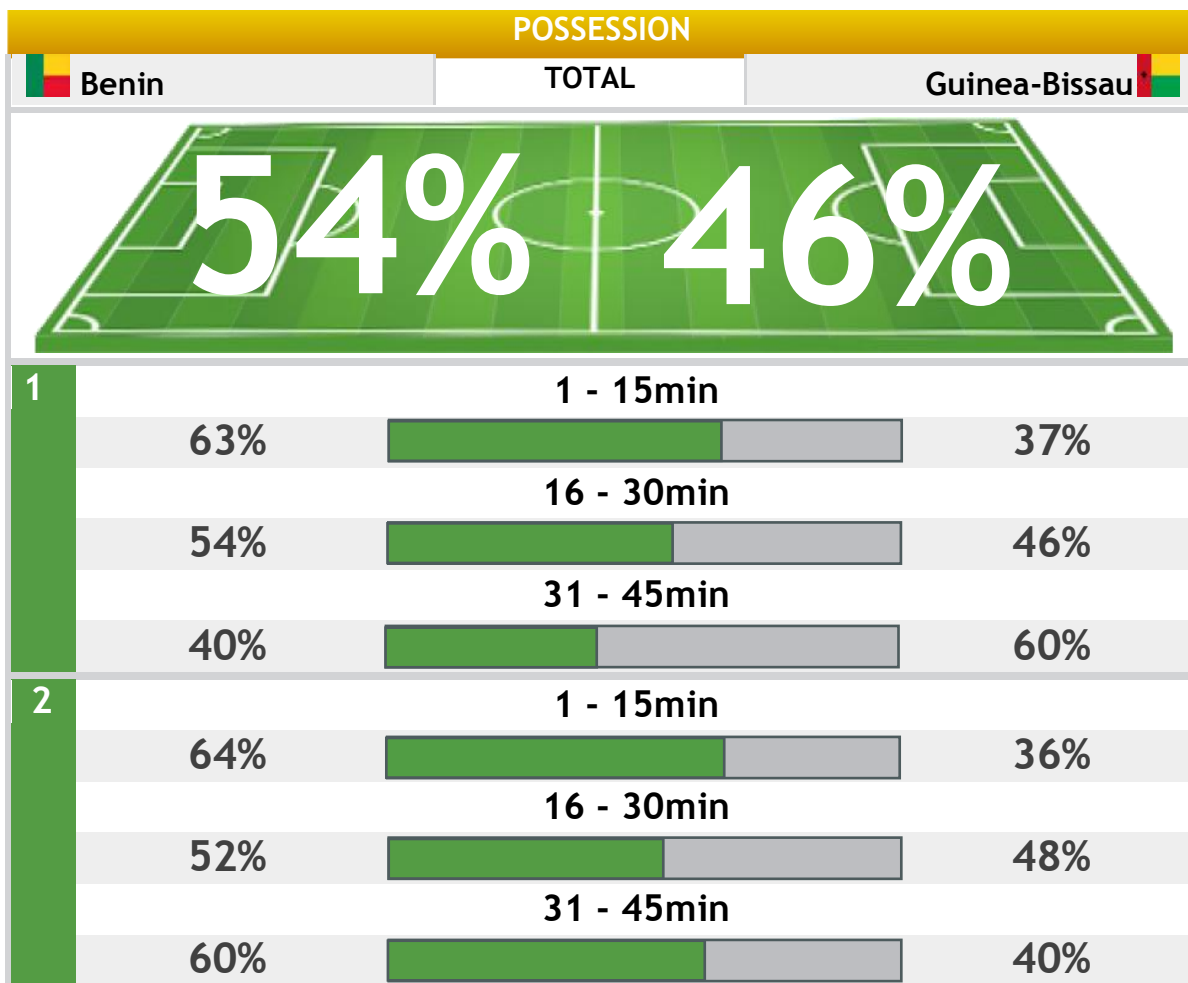

### OCCUPATION DU TERRAIN PAR ÉQUIPE

Benin

Guinea-Bissau

TOTAL

### RÉPARTITION SUR LE TERRAIN DE LA POSSESSION DE BALLE

Benin

Guinea-Bissau

TOTAL

**TABLEAU DES STATISTIQUE GÉNÉRALES**

 Benin		Guinea-Bissau 
<b>STATISTIQUE GÉNÉRALES</b>		
26:55 (54%)	Possession	22:29 (46%)
99,32 km	Distance parcourue	99,888 km
293	Passes	265
212	Passes réussies	183
72%	% de Passes Réussies	69%
14	Tirs	12
2	Tirs Cadrés	2
2	Occasions de But	1
0	Buts	0
7	Corners	4
1	Hors-jeux	1
<b>ATTAQUES</b>		
36	Total	17
18	Gauche	9
7	Centre	1
11	Droite	7
<b>CENTRES</b>		
20	Total	9
12	Gauche	6
8	Droite	3
<b>DISCIPLINE</b>		
12	Fautes commises	15
13	Fautes subies	11
2	Cartons Jaunes	1
0	Cartons Rouges	0

RÉPARTITION DES ATTAQUES SUR LE TERRAIN

 Benin

TOTAL

 Guinea-Bissau

TOTAL

RÉPARTITION SUR LE TERRAIN DES CENTRES ( BALLON EN JEU )

 **Benin**  **Guinea-Bissau**

1ère MI-TEMPS