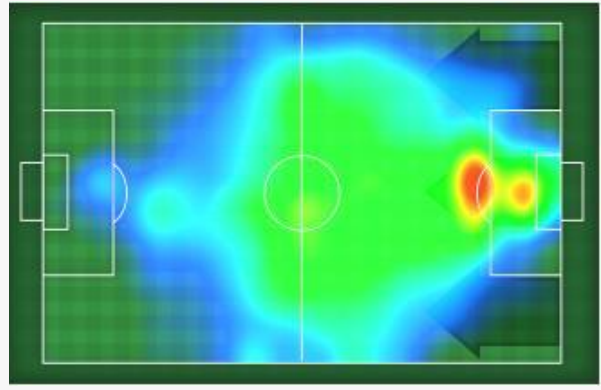

POSITION MOYENNE SUR LE TERRAIN

Benin		Guinea-Bissau	
Fabien FARNOLLE - 1	①		① 1 - Jonas MENDES
Seidou BARAZE - 2	②		② 21 - Eulanio GOMES
Abdou ADENON - 3	③		③ 4 - Marcelo DJALO
Olivier VERDON - 6	④		④ 14 - Juary SOARES
Emmanuelle IMOROU - 11	⑤		⑤ 22 - Mamadu CANDE
Jordan ADEOTI - 8	⑥		⑥ 3 - Braima JORGE
Mickael POTE - 10	⑦		⑦ 20 - Sory MANE
Sessi D'ALMEIDA - 15	⑧		⑧ 10 - Judilson GOMES
Stephane SESSEGNON - 17	⑨		⑨ 17 - Mama BALDE
Cebio SOUKOU - 14	⑩		⑩ 13 - Frederic MENDY
Steve MOUNIE - 9	⑪		⑪ 18 - Piqueti SILVA

### OCCUPATION DU TERRAIN PAR ÉQUIPE

Benin

Guinea-Bissau

TOTAL

### RÉPARTITION SUR LE TERRAIN DE LA POSSESSION DE BALLE

Benin

Guinea-Bissau

TOTAL

**TABLEAU DES STATISTIQUE GÉNÉRALES**

 Benin		Guinea-Bissau 
<b>STATISTIQUE GÉNÉRALES</b>		
26:55 (54%)	Possession	22:29 (46%)
99,32 km	Distance parcourue	99,888 km
293	Passes	265
212	Passes réussies	183
72%	% de Passes Réussies	69%
14	Tirs	12
2	Tirs Cadrés	2
2	Occasions de But	1
0	Buts	0
7	Corners	4
1	Hors-jeux	1
<b>ATTAQUES</b>		
36	Total	17
18	Gauche	9
7	Centre	1
11	Droite	7
<b>CENTRES</b>		
20	Total	9
12	Gauche	6
8	Droite	3
<b>DISCIPLINE</b>		
12	Fautes commises	15
13	Fautes subies	11
2	Cartons Jaunes	1
0	Cartons Rouges	0

RÉPARTITION DES ATTAQUES SUR LE TERRAIN

 Benin

TOTAL

 Guinea-Bissau

TOTAL

RÉPARTITION SUR LE TERRAIN DES CENTRES ( BALLON EN JEU )

 **Benin**  **Guinea-Bissau**

1ère MI-TEMPS