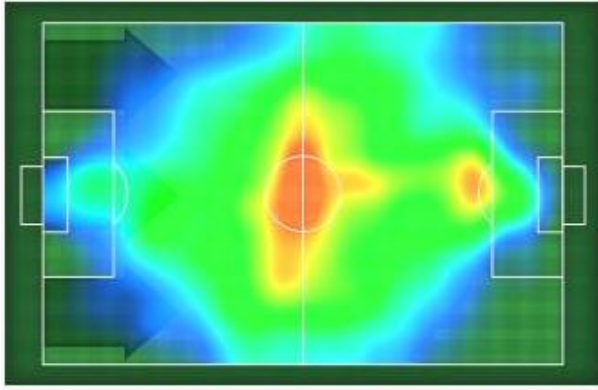

POSITION MOYENNE SUR LE TERRAIN

Benin		Guinea-Bissau	
Fabien FARNOLLE - 1	①		① 1 - Jonas MENDES
Seidou BARAZE - 2	②		② 21 - Eulanio GOMES
Abdou ADENON - 3	③		③ 4 - Marcelo DJALO
Olivier VERDON - 6	④		④ 14 - Juary SOARES
Emmanuelle IMOROU - 11	⑤		⑤ 22 - Mamadu CANDE
Jordan ADEOTI - 8	⑥		⑥ 3 - Braima JORGE
Mickael POTE - 10	⑦		⑦ 20 - Sory MANE
Sessi D'ALMEIDA - 15	⑧		⑧ 10 - Judilson GOMES
Stephane SESSEGNON - 17	⑨		⑨ 17 - Mama BALDE
Cebio SOUKOU - 14	⑩		⑩ 13 - Frederic MENDY
Steve MOUNIE - 9	⑪		⑪ 18 - Piqueti SILVA

### OCCUPATION DU TERRAIN PAR ÉQUIPE

Benin

Guinea-Bissau

TOTAL

### RÉPARTITION SUR LE TERRAIN DE LA POSSESSION DE BALLE

Benin

Guinea-Bissau

TOTAL

**TABLEAU DES STATISTIQUE GÉNÉRALES**

 Benin		Guinea-Bissau 
<b>STATISTIQUE GÉNÉRALES</b>		
26:55 (54%)	Possession	22:29 (46%)
99,32 km	Distance parcourue	99,888 km
293	Passes	265
212	Passes réussies	183
72%	% de Passes Réussies	69%
14	Tirs	12
2	Tirs Cadrés	2
2	Occasions de But	1
0	Buts	0
7	Corners	4
1	Hors-jeux	1
<b>ATTAQUES</b>		
36	Total	17
18	Gauche	9
7	Centre	1
11	Droite	7
<b>CENTRES</b>		
20	Total	9
12	Gauche	6
8	Droite	3
<b>DISCIPLINE</b>		
12	Fautes commises	15
13	Fautes subies	11
2	Cartons Jaunes	1
0	Cartons Rouges	0

RÉPARTITION DES ATTAQUES SUR LE TERRAIN

 Benin

TOTAL

 Guinea-Bissau

TOTAL

RÉPARTITION SUR LE TERRAIN DES CENTRES ( BALLON EN JEU )

 **Benin**  **Guinea-Bissau**

1ère MI-TEMPS