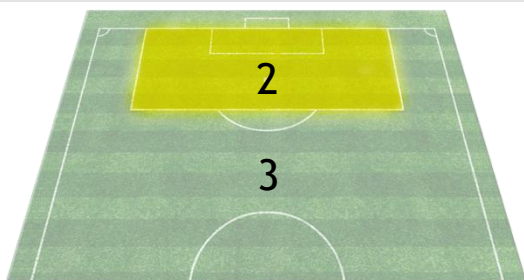

RÉPARTITION DES ATTAQUES SUR LE TERRAIN

 Nigeria

TOTAL

 Guinea

TOTAL

RÉPARTITION SUR LE TERRAIN DES CENTRES (BALLON EN JEU)

 Nigeria  Guinea

1ère MI-TEMPS

CENTRES

2	Complets	1
5	Imcomplets	2

2ème MI-TEMPS

CENTRES

1	Complets	2
8	Imcomplets	7

TABLEAU CENTRES

Nigeria				Guinea			
Joueur	1ère MI-TEMPS	2ème MI-TEMPS	Total	Joueur	1ère MI-TEMPS	2ème MI-TEMPS	Total
15 - M. SIMON	3	2	5	3 - I. SYLLA	1	3	4
7 - A. MUSA	1	3	4	16 - I. TRAORE	1	1	2
18 - A. IWObI	2	1	3	20 - A. BANGOURA	0	1	1
20 - C. AWAZIEM	0	1	1	4 - A. DIAWARA	0	1	1
8 - P. ETEBO	0	1	1	5 - E. SEKA	0	1	1

RÉPARTITION SUR LE TERRAIN DES TIRS

 Nigeria

Guinea 

1ère MI-TEMPS

TIRS

0	Buts	0
2	Gardiens	4
0	Poteau	0
4	Dehors	2
0	Interceptés	0

2ème MI-TEMPS

TIRS