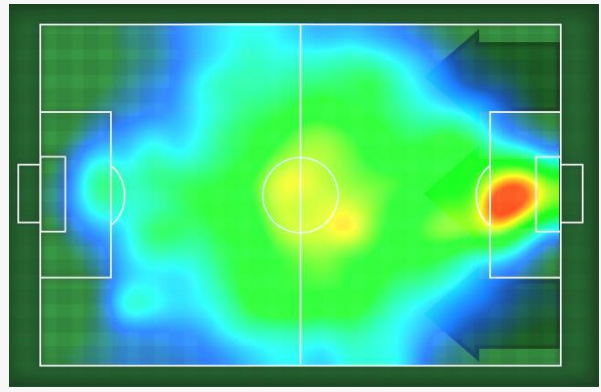

POSITION MOYENNE SUR LE TERRAIN

Nigeria		Guinea	
Daniel AKPEYI - 16	①	12 - Ibrahim KONE	①
Leon BALOGUN - 6	②	18 - Dyrestam MIKAEL	②
Kenneth OMERUO - 22	③	5 - Ernest SEKA	③
Chidozie AWAZIEM - 20	④	6 - Simon FALETTE	④
Temitayo AINA - 2	⑤	3 - Issiaga SYLLA	⑤
Wilfred NDIDI - 4	⑥	4 - Amadou DIAWARA	⑥
Peter ETEBO - 8	⑦	13 - Ibrahima CISSÉ	⑦
Moses SIMON - 15	⑧	16 - Ibrahima TRAORE	⑧
Ahmed MUSA - 7	⑨	8 - Naby KEITA	⑨
Alex IWOBI - 18	⑩	10 - François KAMANO	⑩
Odion IGHALO - 9	⑪	21 - Sory KABA	⑪

OCCUPATION DU TERRAIN PAR ÉQUIPE

 Nigeria

Guinea 

TOTAL

RÉPARTITION SUR LE TERRAIN DE LA POSSESSION DE BALLE

 Nigeria

Guinea 

TOTAL