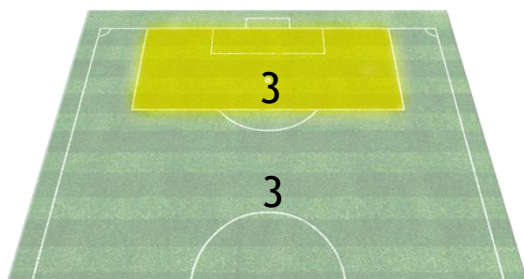

RÉPARTITION DES ATTAQUES SUR LE TERRAIN

 Nigeria

TOTAL

 Guinea

TOTAL

RÉPARTITION SUR LE TERRAIN DES CENTRES (BALLON EN JEU)

 Nigeria  Guinea

1ère MI-TEMPS

CENTRES

2	Complets	1
5	Imcomplets	2

2ème MI-TEMPS

CENTRES

1	Complets	2
8	Imcomplets	7

TABLEAU CENTRES

Nigeria				Guinea			
Joueur	1ère MI-TEMPS	2ème MI-TEMPS	Total	Joueur	1ère MI-TEMPS	2ème MI-TEMPS	Total
15 - M. SIMON	3	2	5	3 - I. SYLLA	1	3	4
7 - A. MUSA	1	3	4	16 - I. TRAORE	1	1	2
18 - A. IWObI	2	1	3	20 - A. BANGOURA	0	1	1
20 - C. AWAZIEM	0	1	1	4 - A. DIAWARA	0	1	1
8 - P. ETEBO	0	1	1	5 - E. SEKA	0	1	1

RÉPARTITION SUR LE TERRAIN DES TIRS

 Nigeria

Guinea 

1ère MI-TEMPS

TIRS

0	Buts	0
2	Gardiens	4
0	Poteau	0
4	Dehors	2
0	Interceptés	0

2ème MI-TEMPS

TIRS