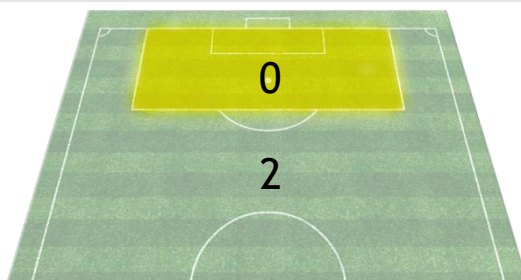

RÉPARTITION DES ATTAQUES SUR LE TERRAIN

 Nigeria

TOTAL

 Guinea

TOTAL

RÉPARTITION SUR LE TERRAIN DES CENTRES (BALLON EN JEU)

 Nigeria  Guinea

1ère MI-TEMPS

CENTRES

2	Complets	1
5	Imcomplets	2

2ème MI-TEMPS

CENTRES

1	Complets	2
8	Imcomplets	7

TABLEAU CENTRES

Nigeria				Guinea			
Joueur	1ère MI-TEMPS	2ème MI-TEMPS	Total	Joueur	1ère MI-TEMPS	2ème MI-TEMPS	Total
15 - M. SIMON	3	2	5	3 - I. SYLLA	1	3	4
7 - A. MUSA	1	3	4	16 - I. TRAORE	1	1	2
18 - A. IWObI	2	1	3	20 - A. BANGOURA	0	1	1
20 - C. AWAZIEM	0	1	1	4 - A. DIAWARA	0	1	1
8 - P. ETEBO	0	1	1	5 - E. SEKA	0	1	1

RÉPARTITION SUR LE TERRAIN DES TIRS

 Nigeria

Guinea 

1ère MI-TEMPS

TIRS

0	Buts	0
2	Gardiens	4
0	Poteau	0
4	Dehors	2
0	Interceptés	0

2ème MI-TEMPS

TIRS