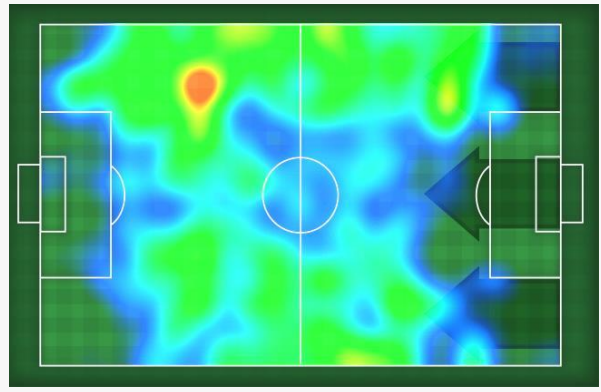

OCCUPATION DU TERRAIN PAR ÉQUIPE

 Nigeria

Guinea 

TOTAL

RÉPARTITION SUR LE TERRAIN DE LA POSSESSION DE BALLE

 Nigeria

Guinea 

TOTAL

Group B | Round 2

Nigeria - Guinea

TABLEAU DES STATISTIQUE GÉNÉRALES

 Nigeria		Guinea 
STATISTIQUE GÉNÉRALES		
24:55 (50%)	Possession	25:22 (50%)
98,327 km	Distance parcourue	102,319 km
224	Passes	290
175	Passes réussies	226
78%	% de Passes Réussies	77%
11	Tirs	8
6	Tirs Cadrés	4
6	Occasions de But	1
1	Buts	0
10	Corners	1
1	Hors-jeux	0
ATTAQUES		
26	Total	29
11	Gauche	13
3	Centre	9
12	Droite	7
CENTRES		
16	Total	12
5	Gauche	7
11	Droite	5
DISCIPLINE		
13	Fautes commises	12
12	Fautes subies	12
2	Cartons Jaunes	2
0	Cartons Rouges	0

RÉPARTITION DES ATTAQUES SUR LE TERRAIN

 Nigeria

TOTAL

 Guinea

TOTAL

RÉPARTITION SUR LE TERRAIN DES CENTRES (BALLON EN JEU)

 Nigeria  Guinea

1ère MI-TEMPS