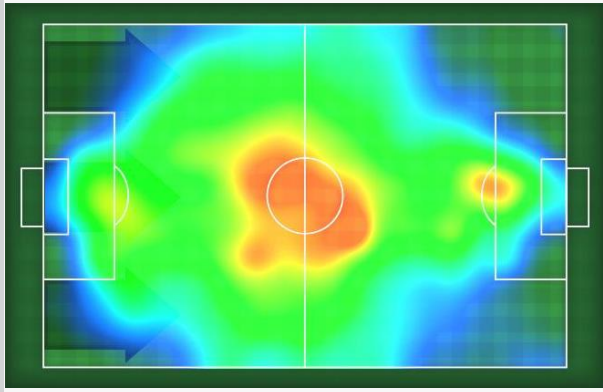

POSITION MOYENNE SUR LE TERRAIN

Nigeria		Guinea	
Daniel AKPEYI - 16	①	12 - Ibrahim KONE	①
Leon BALOGUN - 6	②	18 - Dyrestam MIKAEL	②
Kenneth OMERUO - 22	③	5 - Ernest SEKA	③
Chidozie AWAZIEM - 20	④	6 - Simon FALETTE	④
Temitayo AINA - 2	⑤	3 - Issiaga SYLLA	⑤
Wilfred NDIDI - 4	⑥	4 - Amadou DIAWARA	⑥
Peter ETEBO - 8	⑦	13 - Ibrahima CISSÉ	⑦
Moses SIMON - 15	⑧	16 - Ibrahima TRAORE	⑧
Ahmed MUSA - 7	⑨	8 - Naby KEITA	⑨
Alex IWOBI - 18	⑩	10 - François KAMANO	⑩
Odion IGHALO - 9	⑪	21 - Sory KABA	⑪

OCCUPATION DU TERRAIN PAR ÉQUIPE

 Nigeria

Guinea 

TOTAL

RÉPARTITION SUR LE TERRAIN DE LA POSSESSION DE BALLE

 Nigeria

Guinea 

TOTAL