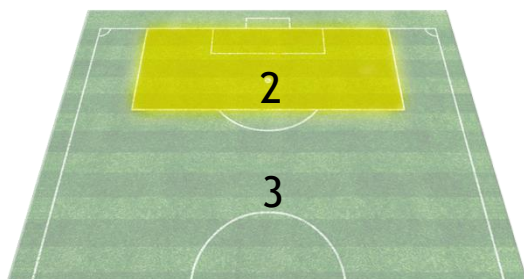

### RÉPARTITION DES ATTAQUES SUR LE TERRAIN

 Côte d'Ivoire

TOTAL

 South Africa

TOTAL

RÉPARTITION SUR LE TERRAIN DES CENTRES ( BALLON EN JEU )

Côte d'Ivoire  South Africa

1ère MI-TEMPS

CENTRES

0	Complets	1
5	Imcomplets	3

2ème MI-TEMPS

CENTRES

3	Complets	1
5	Imcomplets	3

Group D | Round 1

Côte d'Ivoire - South Africa

**TABLEAU CENTRES**

RÉPARTITION SUR LE TERRAIN DES TIRS

Côte d'Ivoire  South Africa

1ère MI-TEMPS

TIRS

0	Buts	0
1	Gardiens	1
1	Poteau	0
2	Dehors	1
1	Interceptés	0

2ème MI-TEMPS

TIRS

1	Buts	0
1	Gardiens	1
0	Poteau	0
0	Dehors	1
2	Interceptés	0