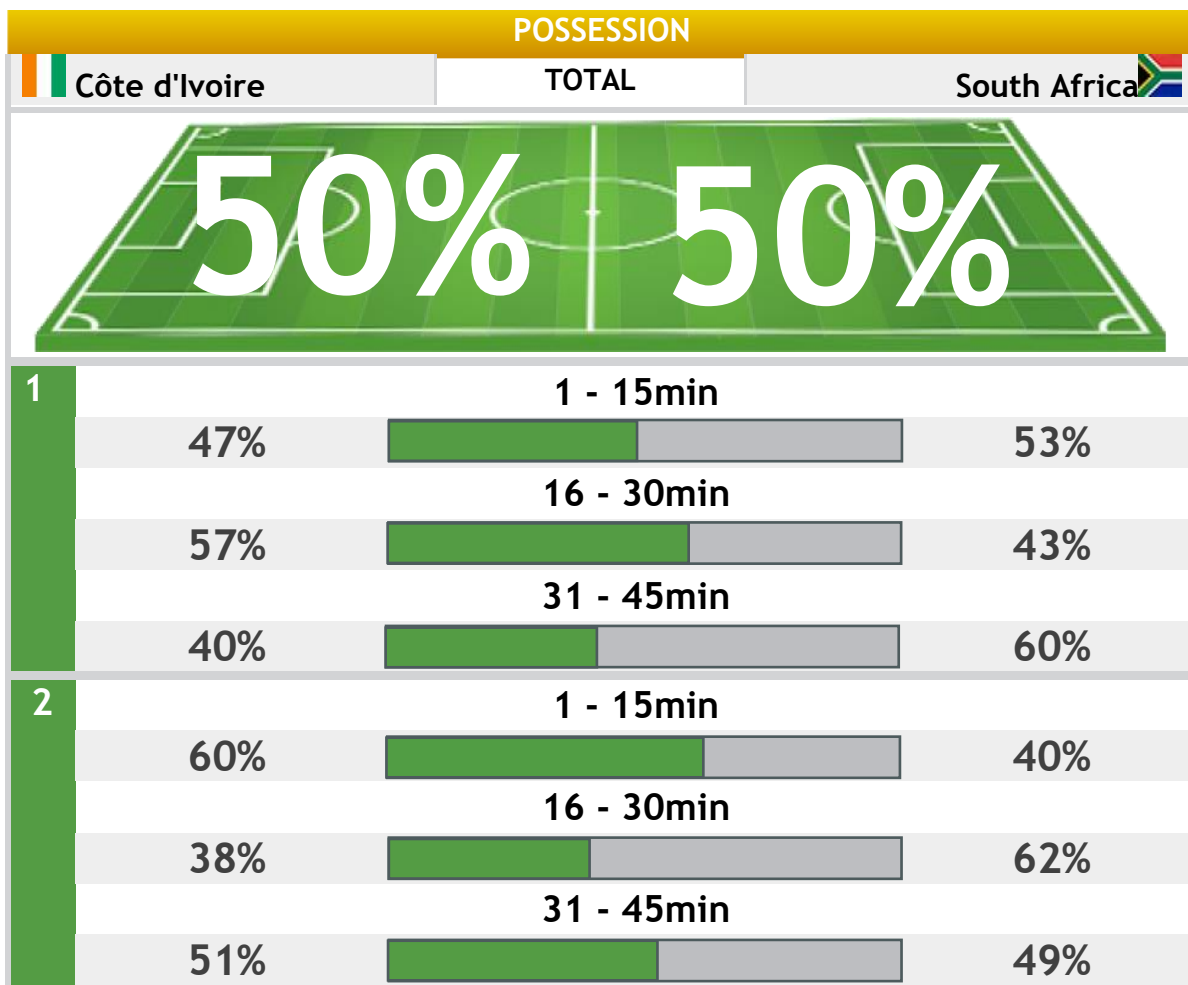

### OCCUPATION DU TERRAIN PAR ÉQUIPE

 Côte d'Ivoire

South Africa 

TOTAL

### RÉPARTITION SUR LE TERRAIN DE LA POSSESSION DE BALLE

 Côte d'Ivoire

South Africa 

TOTAL

**TABLEAU DES STATISTIQUE GÉNÉRALES**

 Côte d'Ivoire		South Africa 
<b>STATISTIQUE GÉNÉRALES</b>		
20:01 (50%)	Possession	20:19 (50%)
90,668 km	Distance parcourue	95,57 km
221	Passes	248
146	Passes réussies	170
66%	% de Passes Réussies	68%
9	Tirs	4
3	Tirs Cadrés	2
4	Occasions de But	0
1	Buts	0
5	Corners	3
1	Hors-jeux	0
<b>ATTAQUES</b>		
27	Total	17
12	Gauche	6
2	Centre	3
13	Droite	8
<b>CENTRES</b>		
13	Total	8
7	Gauche	5
6	Droite	3
<b>DISCIPLINE</b>		
26	Fautes commises	20
16	Fautes subies	24
3	Cartons Jaunes	1
0	Cartons Rouges	0