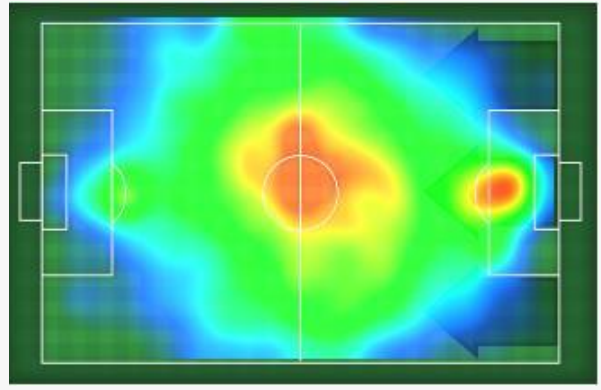

OCCUPATION DU TERRAIN PAR ÉQUIPE

Côte d'Ivoire

South Africa

TOTAL