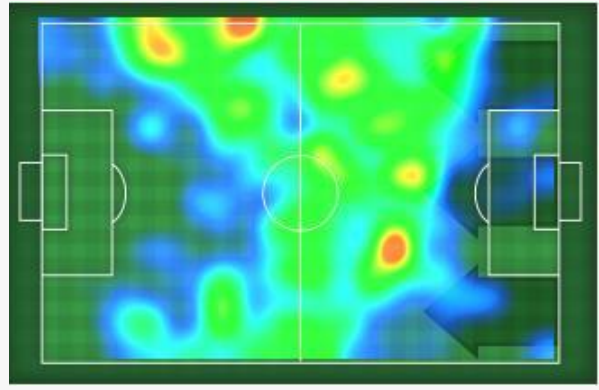

### OCCUPATION DU TERRAIN PAR ÉQUIPE

 Côte d'Ivoire

South Africa 

TOTAL

### RÉPARTITION SUR LE TERRAIN DE LA POSSESSION DE BALLE

 Côte d'Ivoire

South Africa 

TOTAL

**TABLEAU DES STATISTIQUE GÉNÉRALES**

 Côte d'Ivoire		South Africa 
<b>STATISTIQUE GÉNÉRALES</b>		
20:01 (50%)	Possession	20:19 (50%)
90,668 km	Distance parcourue	95,57 km
221	Passes	248
146	Passes réussies	170
66%	% de Passes Réussies	68%
9	Tirs	4
3	Tirs Cadrés	2
4	Occasions de But	0
1	Buts	0
5	Corners	3
1	Hors-jeux	0
<b>ATTAQUES</b>		
27	Total	17
12	Gauche	6
2	Centre	3
13	Droite	8
<b>CENTRES</b>		
13	Total	8
7	Gauche	5
6	Droite	3
<b>DISCIPLINE</b>		
26	Fautes commises	20
16	Fautes subies	24
3	Cartons Jaunes	1
0	Cartons Rouges	0

### RÉPARTITION DES ATTAQUES SUR LE TERRAIN

 Côte d'Ivoire

TOTAL

 South Africa

TOTAL

RÉPARTITION SUR LE TERRAIN DES CENTRES ( BALLON EN JEU )

Côte d'Ivoire  South Africa

1ère MI-TEMPS