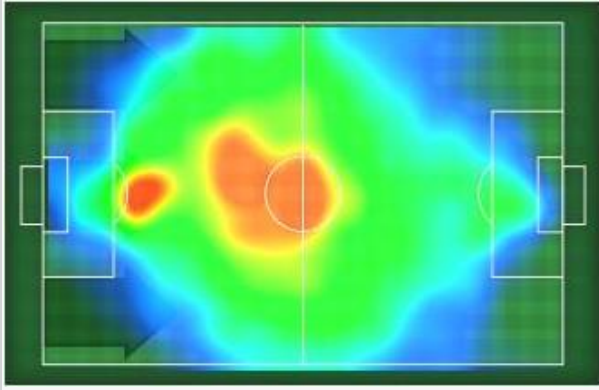

POSITION MOYENNE SUR LE TERRAIN

Côte d'Ivoire		South Africa	
Sylvain GBOHOUO - 16	①		① 22 - Ronwen WILLIAMS
Serge AURIER - 17	②		② 5 - Thamsanqa MKHIZE
Ismael TRAORÉ - 6	③		③ 14 - Thulani HLATSHWAYO
Serge KANON - 5	④		④ 2 - Buhle MKHWANAZI
Wonlo COULIBALY - 2	⑤		⑤ 18 - Sandile HLANTI
Franck KESSIÉ - 8	⑥		⑥ 12 - Kamohelo MOKOTJO
Die SEREY - 20	⑦		⑦ 15 - Dean FURMAN
Nicolas PEPE - 19	⑧		⑧ 7 - Lebohang MABOE
Jean Michael SÉRI - 10	⑨		⑨ 11 - Themba ZWANE
Max GRADEL - 15	⑩		⑩ 9 - Lebo MOTHIBA
Jonathan KODJIA - 14	⑪		⑪ 19 - Percy TAU

### RÉPARTITION SUR LE TERRAIN DE LA POSSESSION DE BALLE

 Côte d'Ivoire

South Africa 

TOTAL

**TABLEAU DES STATISTIQUE GÉNÉRALES**

 Côte d'Ivoire		South Africa 
<b>STATISTIQUE GÉNÉRALES</b>		
20:01 (50%)	Possession	20:19 (50%)
90,668 km	Distance parcourue	95,57 km
221	Passes	248
146	Passes réussies	170
66%	% de Passes Réussies	68%
9	Tirs	4
3	Tirs Cadrés	2
4	Occasions de But	0
1	Buts	0
5	Corners	3
1	Hors-jeux	0
<b>ATTAQUES</b>		
27	Total	17
12	Gauche	6
2	Centre	3
13	Droite	8
<b>CENTRES</b>		
13	Total	8
7	Gauche	5
6	Droite	3
<b>DISCIPLINE</b>		
26	Fautes commises	20
16	Fautes subies	24
3	Cartons Jaunes	1
0	Cartons Rouges	0

### RÉPARTITION DES ATTAQUES SUR LE TERRAIN

 Côte d'Ivoire

TOTAL

 South Africa

TOTAL

RÉPARTITION SUR LE TERRAIN DES CENTRES ( BALLON EN JEU )

Côte d'Ivoire  South Africa

1ère MI-TEMPS