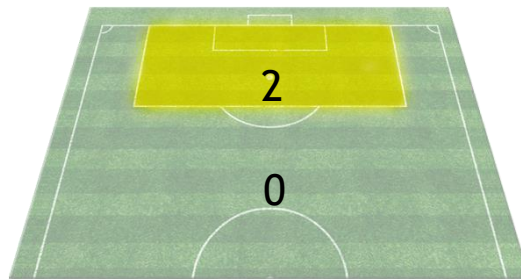

### RÉPARTITION DES ATTAQUES SUR LE TERRAIN

 Côte d'Ivoire

TOTAL

 South Africa

TOTAL

RÉPARTITION SUR LE TERRAIN DES CENTRES ( BALLON EN JEU )

Côte d'Ivoire  South Africa

1ère MI-TEMPS

CENTRES

0	Complets	1
5	Imcomplets	3

2ème MI-TEMPS

CENTRES

3	Complets	1
5	Imcomplets	3

Group D | Round 1

Côte d'Ivoire - South Africa

**TABLEAU CENTRES**

RÉPARTITION SUR LE TERRAIN DES TIRS

Côte d'Ivoire  South Africa

1ère MI-TEMPS

TIRS

0	Buts	0
1	Gardiens	1
1	Poteau	0
2	Dehors	1
1	Interceptés	0

2ème MI-TEMPS

TIRS

1	Buts	0
1	Gardiens	1
0	Poteau	0
0	Dehors	1
2	Interceptés	0